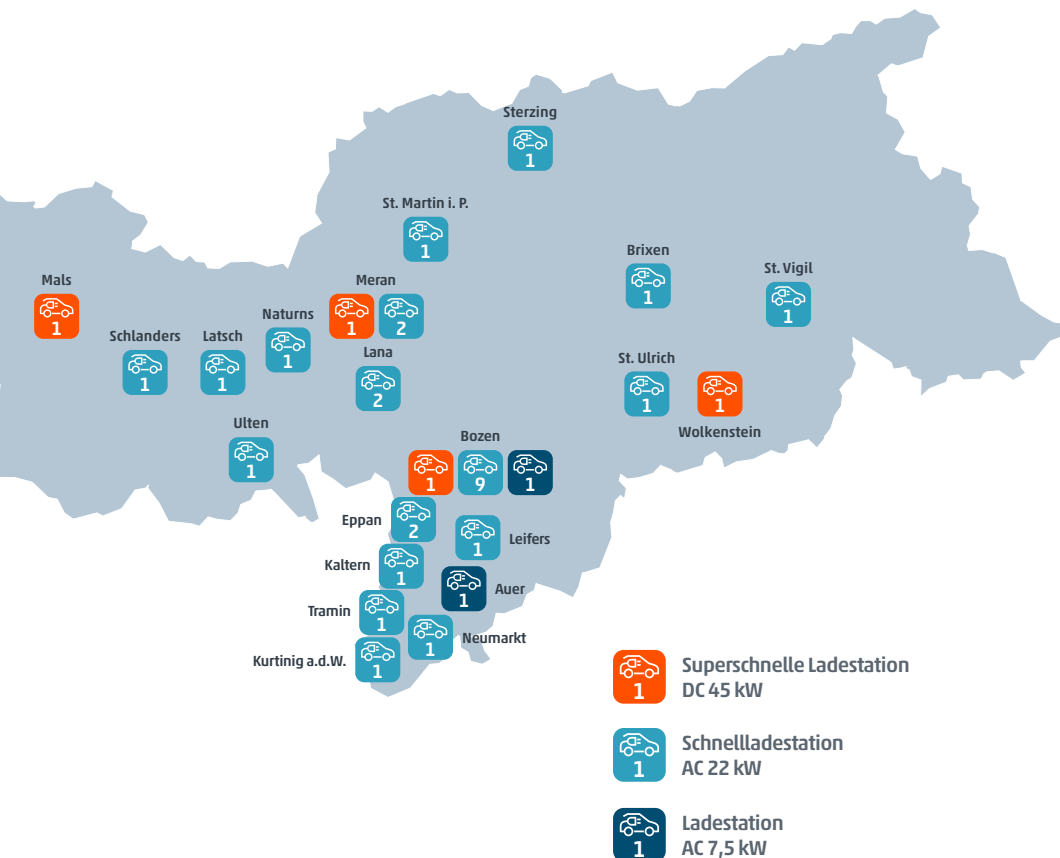

alperia

Elektrisch
in die Zukunft
mit Smart Mobility

*wir sind
südtiroler
energie*

Mit uns fahren Sie bequem und nachhaltig

Ladestationen Smart Mobility

Dank unseres Netzes an Ladestationen für Elektroautos, weit verbreitet und in stetigem Ausbau, können Sie sich in ganz Südtirol frei bewegen, natürlich mit grüner Energie.

Bozen Gries

Freiheitsstraße 56
Mo–Fr 8:30–13:00 und
14:00–17:30 Uhr

Meran Zentrum

Freiheitsstraße 59
Mo–Fr 8:30 – 13:00 und
14:00 – 17:30 Uhr

Meran Laurin

Laurinstraße 1
Mo, Di, Do 8:00–16:00 Uhr
Mi, Fr 8:00–12:00 Uhr

Auer

Nationalstraße 48
Mo–Fr 8:30 – 13:00 und
14:00 – 17:30 Uhr

St. Ulrich

Promenadestraße 2
Mo–Fr 8:30 – 13:00 und
14:00 – 17:30 Uhr

Bei sämtlichen Angeboten handelt es sich um Angebote von Alperia Smart Mobility GmbH.